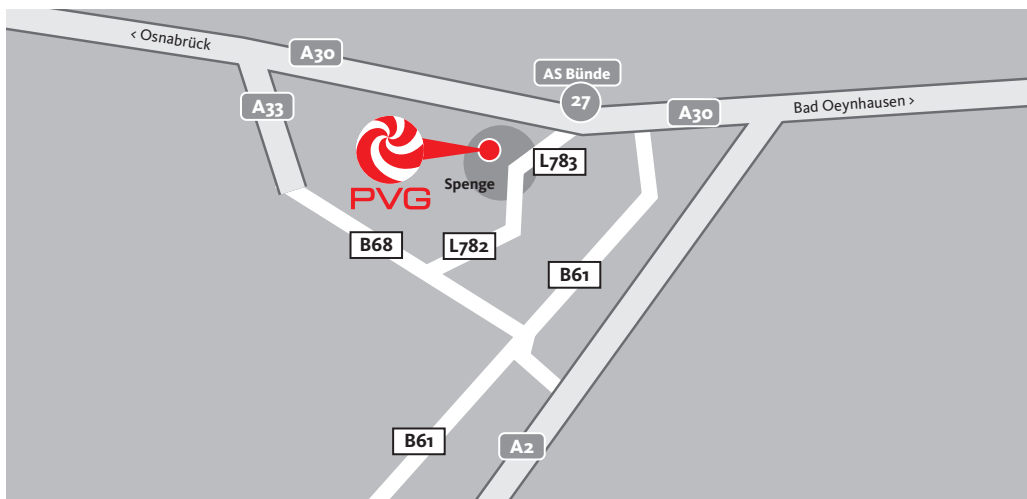

Anfahrt Wolf

Anfahrt PVG

Über A30 kommend:

Ausfahrt 27 Bünde, und den Wegweisern in Richtung Spenge folgen.
Im Ort Spenge am Kreisverkehr geradeaus dem in Richtung Melle und dem weißen Hinweis Werkstraße folgen (nicht in das Industriegebiet abbiegen!), dies bringt Sie zur PVG.

Über A2 kommend:

Ausfahrt Herford/Bad Salzuflen
links Richtung Herford, Bünde,
nach 2 - 3 km abfahren Richtung Enger,
nach 6 - 7 km in Enger den Wegweisern Spenge folgen (= 3. Ampelkreuzung - nicht Fußgängerampel - rechts abbiegen).
Auf der Straße bleiben, bis sie im Ort Spenge endet, rechts abbiegen (rechter Hand liegt eine Aral-Tankstelle), am Kreisverkehr links dem Wegweiser Melle, Wallenbrück und dem weißen Hinweis Werkstrasse folgen (nicht in das Industriegebiet abbiegen!), dies bringt Sie zur PVG.