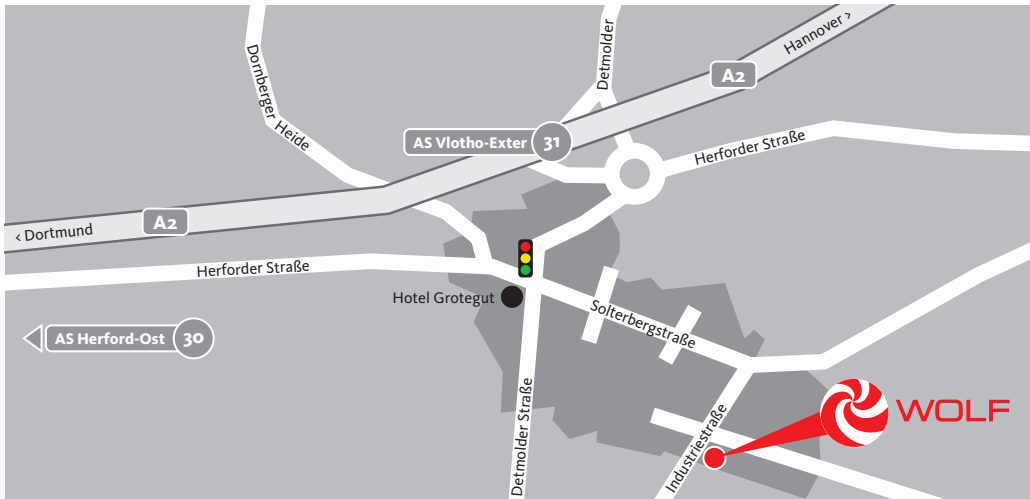

Anfahrt Wolf

Anfahrt PVG

Über A30 kommend:

Ausfahrt 27 Bünde, und den Wegweisern in Richtung Spenge folgen.
Im Ort Spenge am Kreisverkehr geradeaus dem in Richtung Melle und dem weißen Hinweis Werkstraße folgen (nicht in das Industriegebiet abbiegen!), dies bringt Sie zur PVG.

Über A2 kommend:

Ausfahrt Herford/Bad Salzuflen
links Richtung Herford, Bünde,
nach 2 - 3 km abfahren Richtung Enger,
nach 6 - 7 km in Enger den Wegweisern Spenge folgen (= 3. Ampelkreuzung - nicht Fußgängerampel - rechts abbiegen).
Auf der Straße bleiben, bis sie im Ort Spenge endet, rechts abbiegen (rechter Hand liegt eine Aral-Tankstelle), am Kreisverkehr links dem Wegweiser Melle, Wallenbrück und dem weißen Hinweis Werkstrasse folgen (nicht in das Industriegebiet abbiegen!), dies bringt Sie zur PVG.